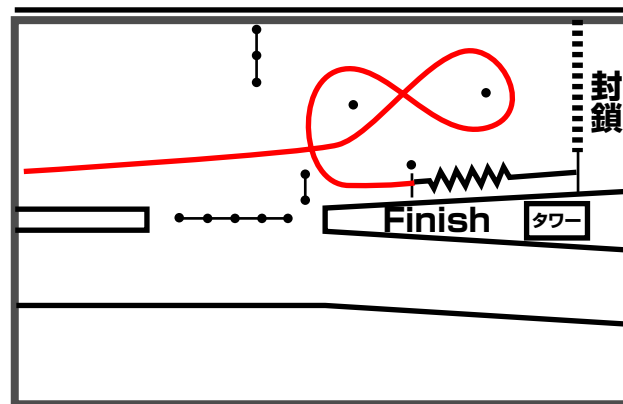

パイロンの位置などは、模式的なもので、実際の状況とは異なる場合があります。

- コース内のパイロンは一部ドラム缶で設定します。
くれぐれもタッチしないようにご注意ください!!
- パドックエリア内では、タバコのポイ捨ては禁止します。また、バーベキュー等の火を使うことも禁止します。国立公園内のため火気厳禁とします。
- 各クラス、タイムアタック終了後30分後ぐらいに、リザルトを掲示板に張ります。
- タイムスケジュールや各会場は、天候その他の事由により変更になる場合があります。場内放送等にご注意ください。
- コース上のパイロンタッチは、10秒のペナルティが課せられます。

STOP
計時
絶対一時停止

コントロールタワー3F
ギャラリー開放予定