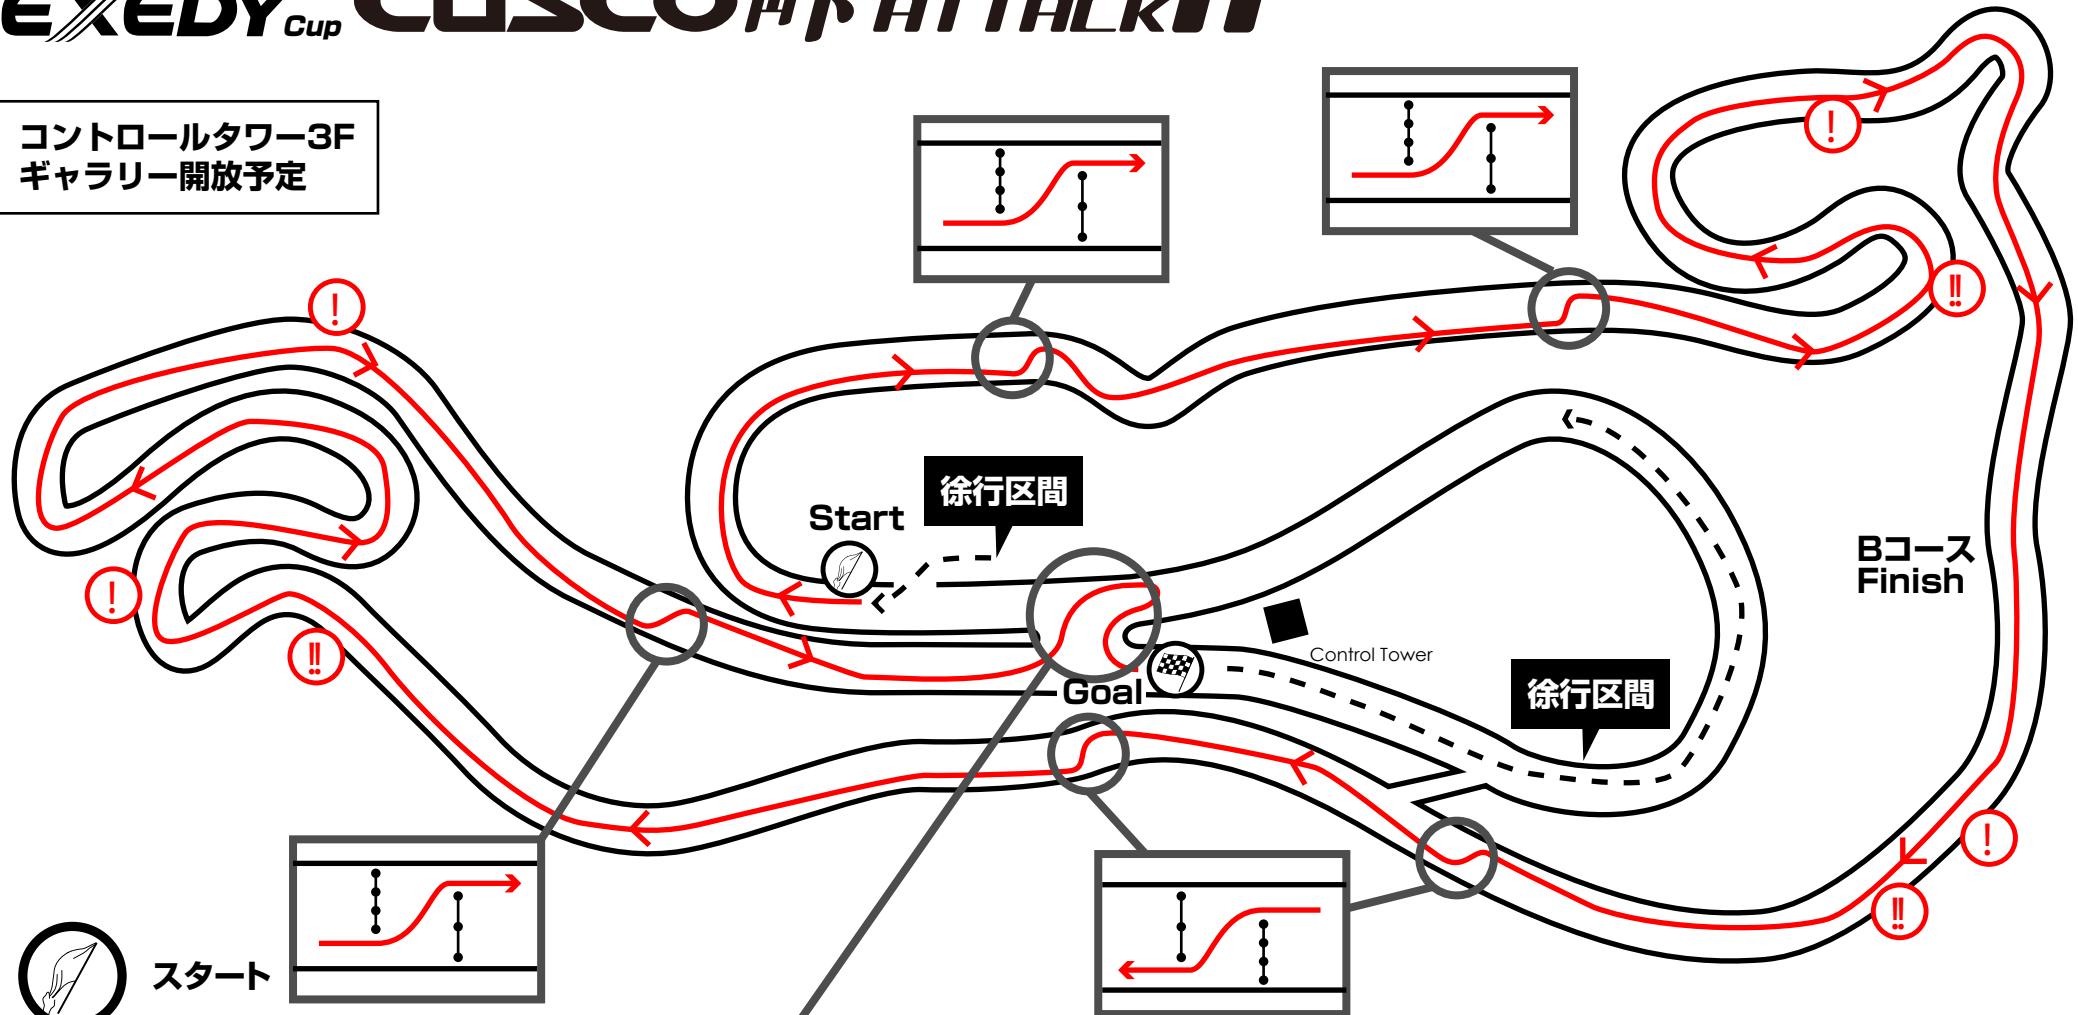

コントロールタワー3F
ギャラリー開放予定

-  スタート
-  ゴール
-  危険
-  とても危険

シケインは、すべて右より進入のこと

パイロンの位置などは、模式的なもので、実際の状況と異なる場合があります。

- パドックエリア内では、タバコのポイ捨ては禁止。また、バーベキュー等の火を使うことも禁止します。国立公園内のため火気厳禁とします。
- 各クラス、タイムアタック終了後30分後ぐらいに、リザルトを掲示板に張ります。
- タイムスケジュールや各会場は、天候その他の事由により変更になる場合があります。場内放送等にご注意ください。
- コース上のパイロンタッチは、10秒のペナルティが課せられます。