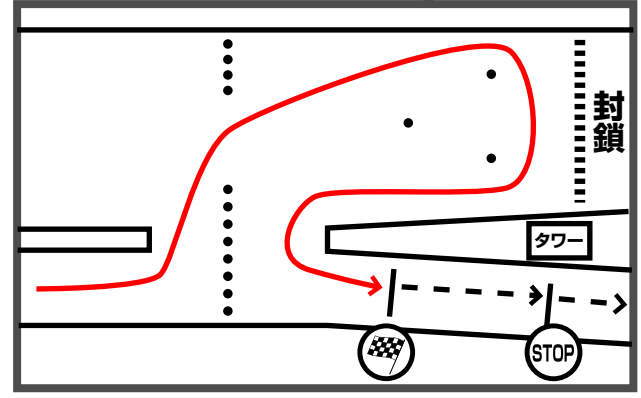

コントロールタワー3F
ギャラリー開放予定

-  スタート
-  ゴール
-  危険
-  とても危険

シケインは、すべて右より進入のこと

パイロンの位置などは、模式的なもので、実際の状況と異なる場合があります。

- パドックエリア内では、タバコのポイ捨ては禁止。また、バーベキュー等の火を使うことも禁止します。国立公園内のため火気厳禁とします。
- 各クラス、タイムアタック終了後30分後ぐらいに、リザルトを掲示板に張ります。
- タイムスケジュールや各会場は、天候その他の事由により変更になる場合があります。場内放送等にご注意ください。
- コース上のパイロンタッチは、10秒のペナルティが課せられます。