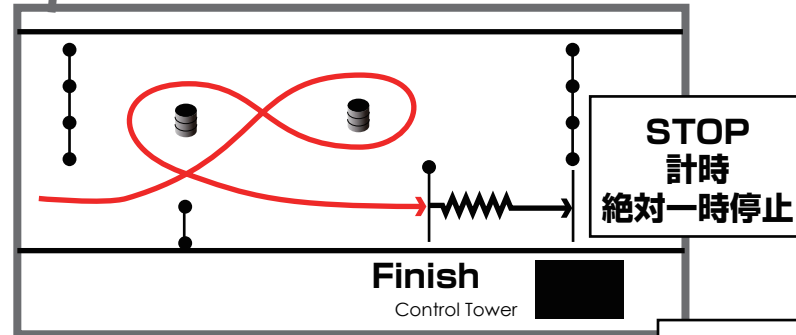

パイロンの位置などは、模式的なもので、実際の状況とは異なる場合があります。

- コース内のパイロンは一部ドラム缶で設定します。
くれぐれもタッチしないようにご注意ください!!
- パドックエリア内では、タバコのポイ捨ては禁止します。また、バーベキュー等の火を使うことも禁止します。国立公園内のため火気厳禁とします。
- 各クラス、タイムアタック終了後30分後ぐらいに、リザルトを掲示板に張ります。
- タイムスケジュールや各会場は、天候その他の事由により変更になる場合があります。場内放送等にご注意ください。
- コース上のパイロンタッチは、10秒のペナルティが課せられます。

**コントロールタワー3F
 ギャラリー開放予定**