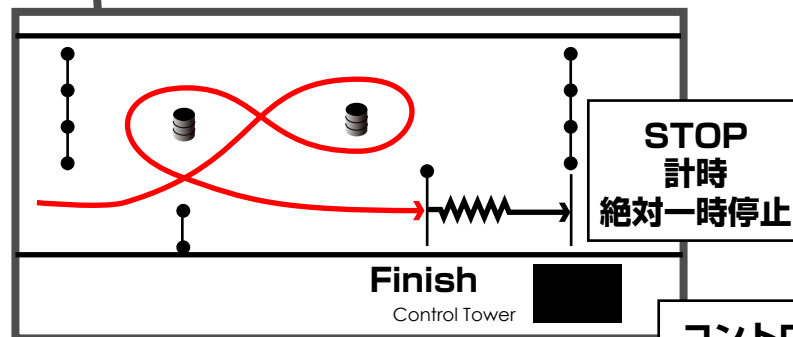

パイロンの位置などは、模式的なもので、実際の状況とは異なる場合があります。

- コース内のパイロンは一部ドラム缶で設定します。
くれぐれもタッチしないようご注意ください!!
- パドックエリア内では、タバコのポイ捨ては禁止します。また、バーベキュー等の火を使うことも禁止します。国立公園内のため火気厳禁とします。
- 各クラス、タイムアタック終了後30分後ぐらいに、リザルトを掲示板に張ります。
- タイムスケジュールや各会場は、天候その他の事由により変更になる場合があります。場内放送等にご注意ください。
- コース上のパイロンタッチは、60秒のペナルティが課せられます。