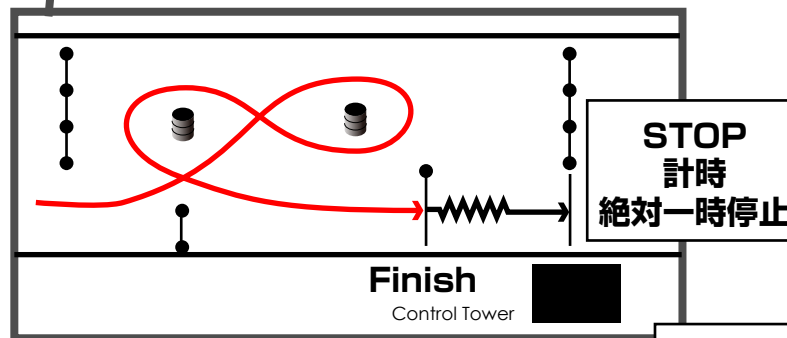

パイロンの位置などは、模式的なもので、実際の状況とは異なる場合があります。

- コース内のパイロンは一部ドラム缶で設定します。
くれぐれもタッチしないようにご注意ください!!
- パドックエリア内では、タバコのポイ捨ては禁止します。また、バーベキュー等の火を使うことも禁止します。国立公園内のため火気厳禁とします。
- 各クラス、タイムアタック終了後30分後ぐらいに、リザルトを掲示板に張ります。
- タイムスケジュールや各会場は、天候その他の事由により変更になる場合があります。場内放送等にご注意ください。
- コース上のパイロンタッチは、60秒のペナルティが課せられます。

**コントロールタワー3F
ギャラリー開放予定**