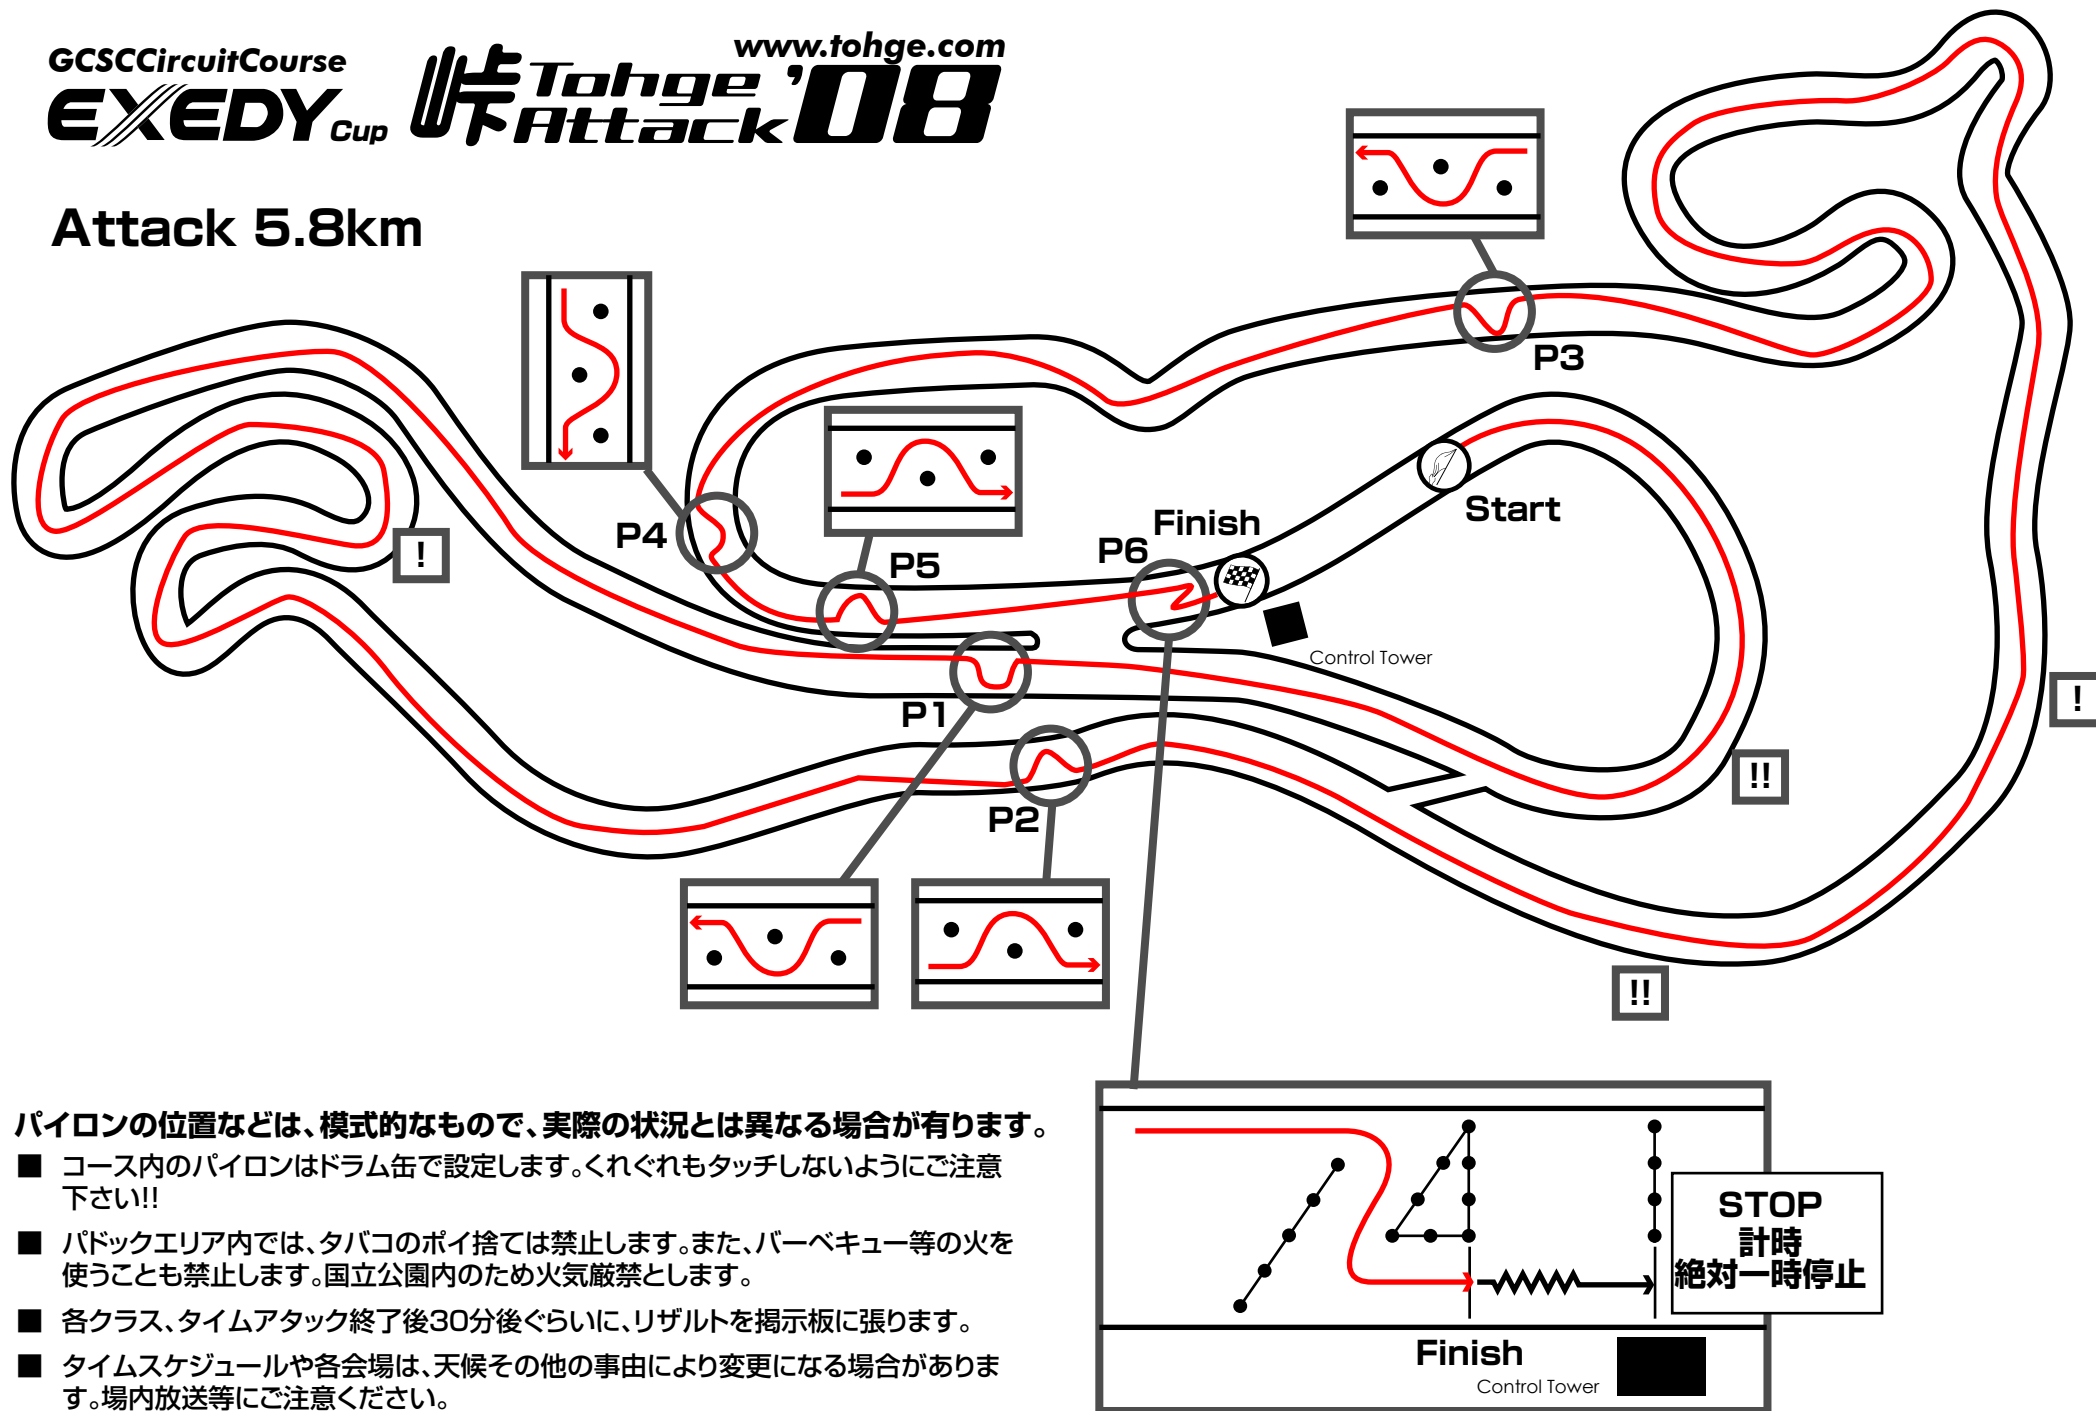

## Attack 5.8km

パイロンの位置などは、模式的なもので、実際の状況とは異なる場合があります。

- コース内のパイロンはドラム缶で設定します。くれぐれもタッチしないようにご注意ください!!
- パドックエリア内では、タバコのポイ捨ては禁止します。また、バーベキュー等の火を使うことも禁止します。国立公園内のため火気厳禁とします。
- 各クラス、タイムアタック終了後30分後ぐらいに、リザルトを掲示板に張ります。
- タイムスケジュールや各会場は、天候その他の事由により変更になる場合があります。場内放送等にご注意ください。
- コース上のパイロンタッチは、60秒のペナルティが課せられます。