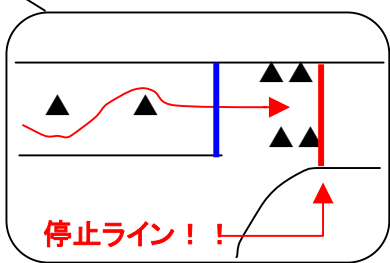

☆タイムスケジュール
 7時 ゲートオープン
 7時～8時30分 コースオープン
 8時30分 ドライバーズ、ブリーディング
 9時～ 走行開始
 12時～13時 昼食、コースオープン
 13時～ タイムアタック (3ヒート)
 15時～ 表彰式

hero sinoi circuit コース図

S字

バックストレッチ 83R

ダンス中間

92R1

ダンス入口

hero sinoi circuit