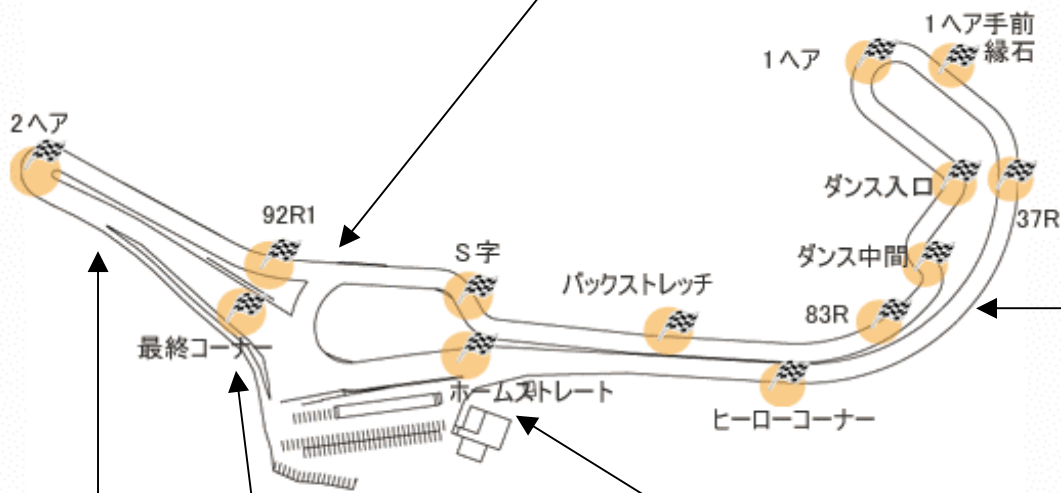

☆タイムスケジュール
 7時 ゲートオープン
 7時～8時30分 コースオープン
 8時30分 ドライバーズ、ブリーディング
 9時～ 走行開始
 12時～13時 昼食、コースオープン
 13時～ タイムアタック (3ヒート)
 15時～ 表彰式

hero sinoi circuit コース図

S字

バックストレッチ 83R

ダンス中間

92R1

ダンス入口

hero sinoi circuit

2ヘア

1ヘア

最終コーナー

ホームストレート

ヒーローコーナー 37R

1ヘア手前縁石