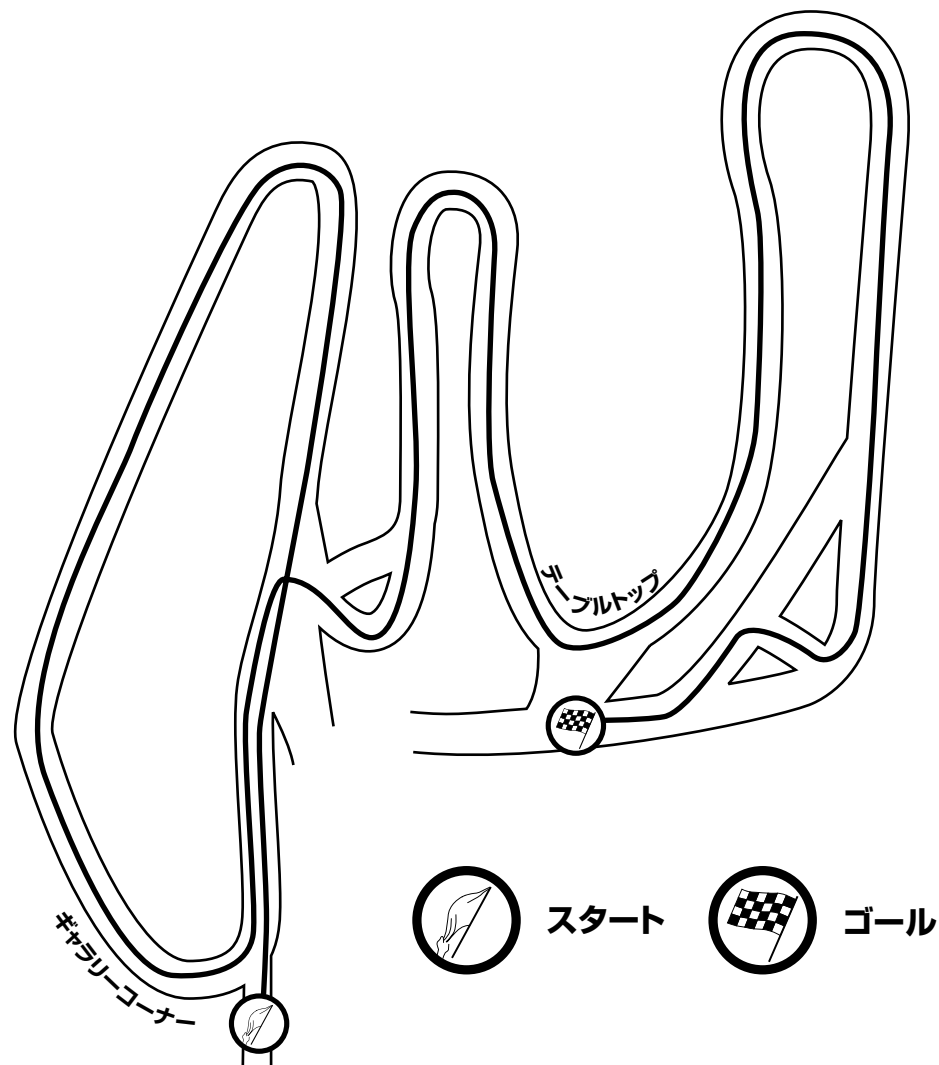

コース

施設案内

タイムスケジュール

7:00	ゲートオープン
7:30~8:00	受付
7:30~8:30	慣熟歩行
8:30~8:45	ドライバーズブリーフィング
9:00~9:45	奇数ゼッケン練習
9:45~10:30	偶数ゼッケン練習
10:30~11:15	奇数ゼッケン練習
11:15~12:00	偶数ゼッケン練習
12:00~13:00	休憩(コースオープン)
13:00~	ゼッケン順のアタックラン(2本)