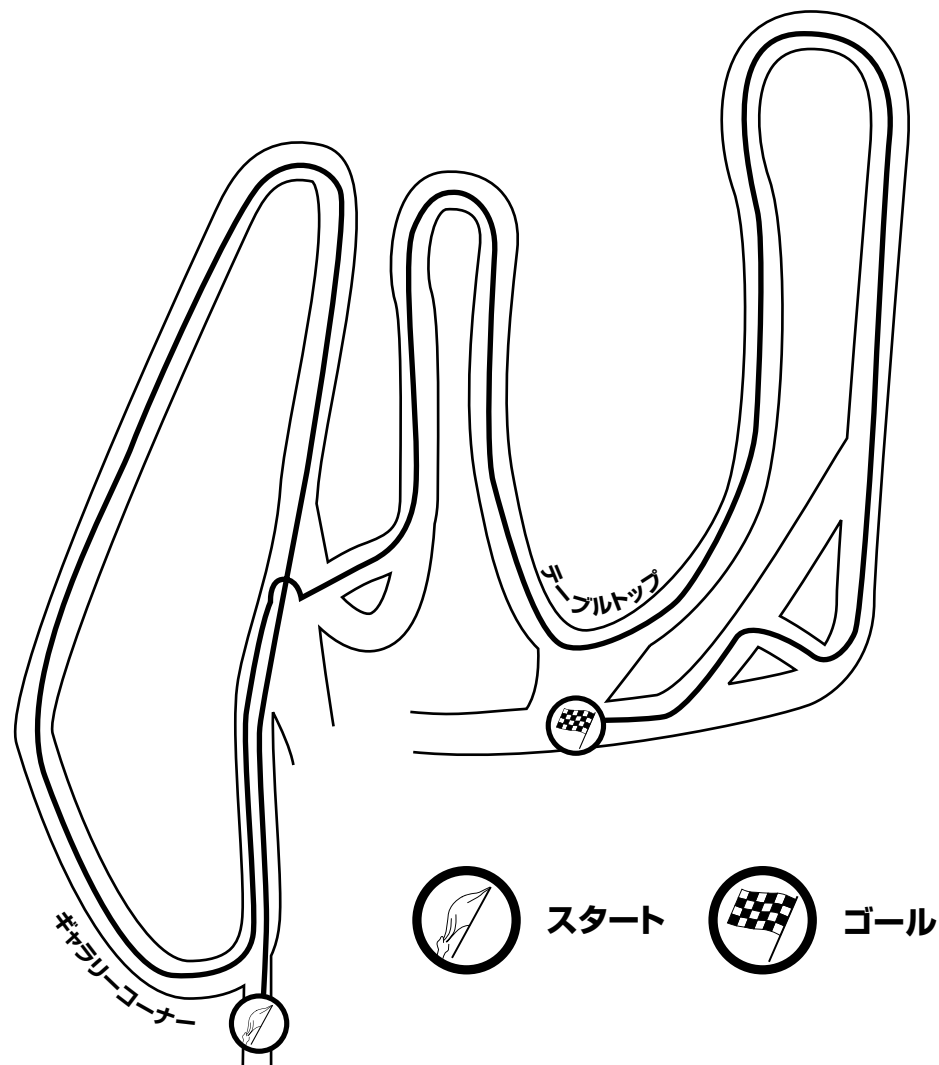

コース

施設案内

タイムスケジュール

7:00	ゲートオープン
7:30~8:00	受付
7:30~8:30	慣熟歩行
8:30~8:45	ドライバーズブリーフィング
9:00~9:45	奇数ゼッケン練習
9:45~10:30	偶数ゼッケン練習
10:30~11:15	奇数ゼッケン練習
11:15~12:00	偶数ゼッケン練習
12:00~13:00	休憩(コースオープン)
13:00~	ゼッケン順のアタックラン(2本)