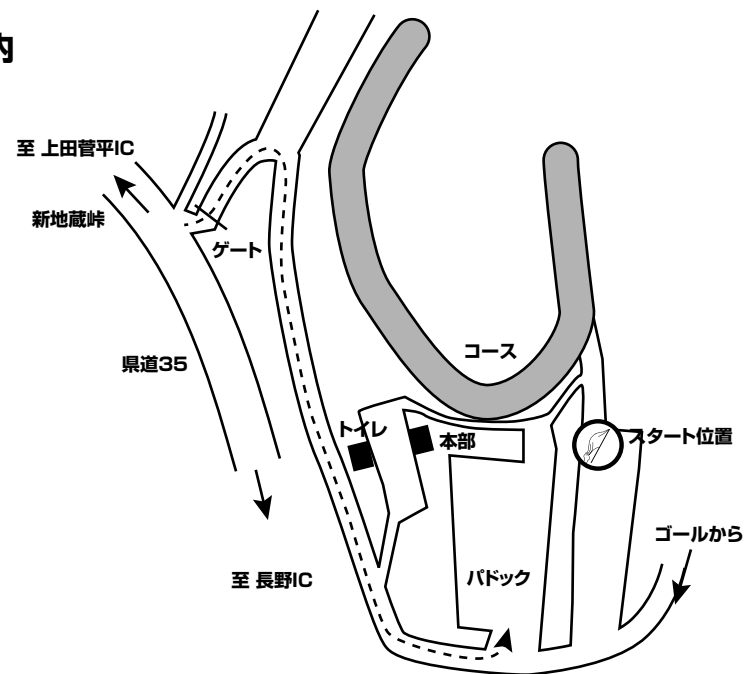

コース

施設案内

タイムスケジュール

7:00	ゲートオープン
7:30~8:00	受付
7:30~8:30	慣熟歩行
8:30~8:45	ドライバーズブリーフィング
9:00~9:45	奇数ゼッケン練習
9:45~10:30	偶数ゼッケン練習
10:30~11:15	奇数ゼッケン練習
11:15~12:00	偶数ゼッケン練習
12:00~13:00	休憩(コースオープン)
13:00~	ゼッケン順のアタックラン(2本)