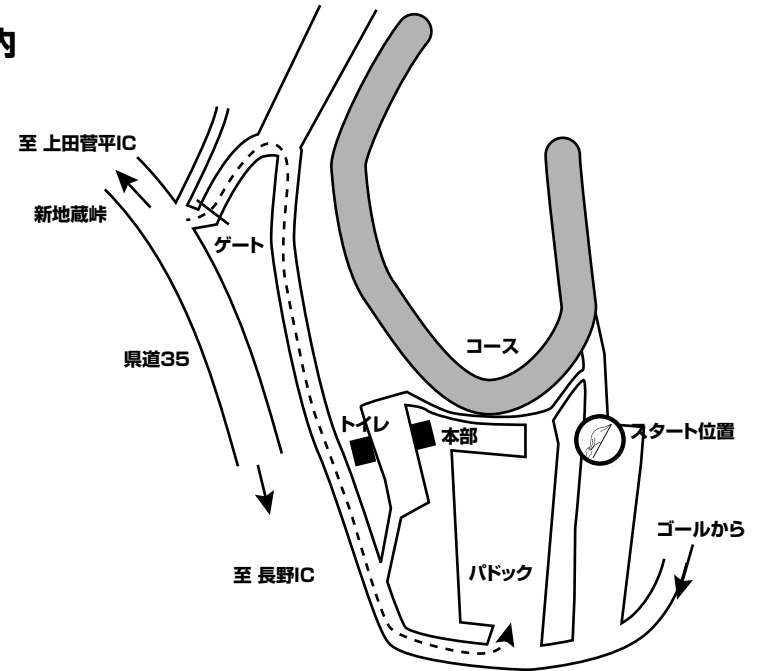

コース

施設案内

タイムスケジュール

7:00	ゲートオープン
7:30~8:00	受付
7:30~8:30	慣熟歩行
8:30~8:45	ドライバーズブリーフィング
9:00~9:45	奇数ゼッケン練習
9:45~10:15	偶数ゼッケン練習
10:15~11:00	奇数ゼッケン練習
11:00~11:45	偶数ゼッケン練習
11:45~12:45	休憩(コースオープン)
12:45~	ゼッケン順のアタックラン(2本)