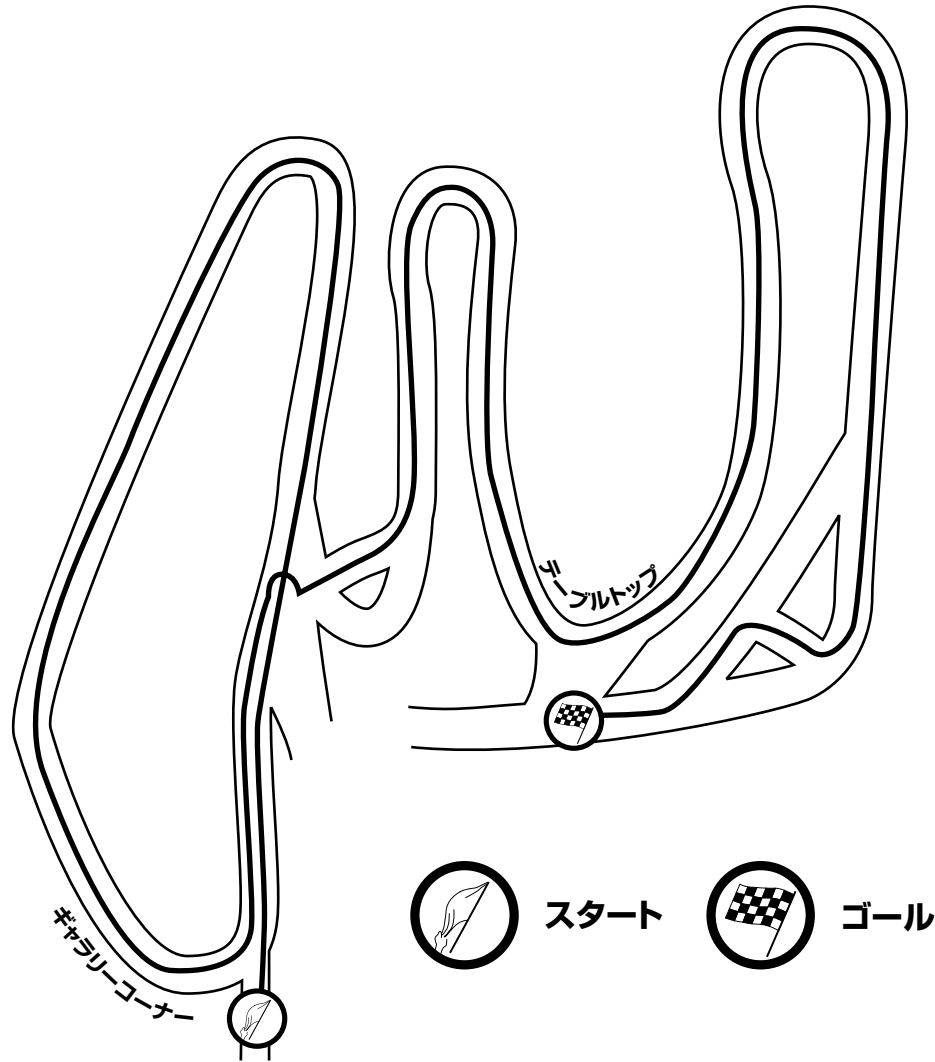

コース

施設案内

タイムスケジュール

7:00	ゲートオープン
7:30~8:00	受付
7:30~8:30	慣熟歩行
8:30~8:45	ドライバーズブリーフィング
9:00~9:45	奇数ゼッケン練習
9:45~10:15	偶数ゼッケン練習
10:15~11:00	奇数ゼッケン練習
11:00~11:45	偶数ゼッケン練習
11:45~12:45	休憩(コースオープン)
12:45~	ゼッケン順のアタックラン(2本)