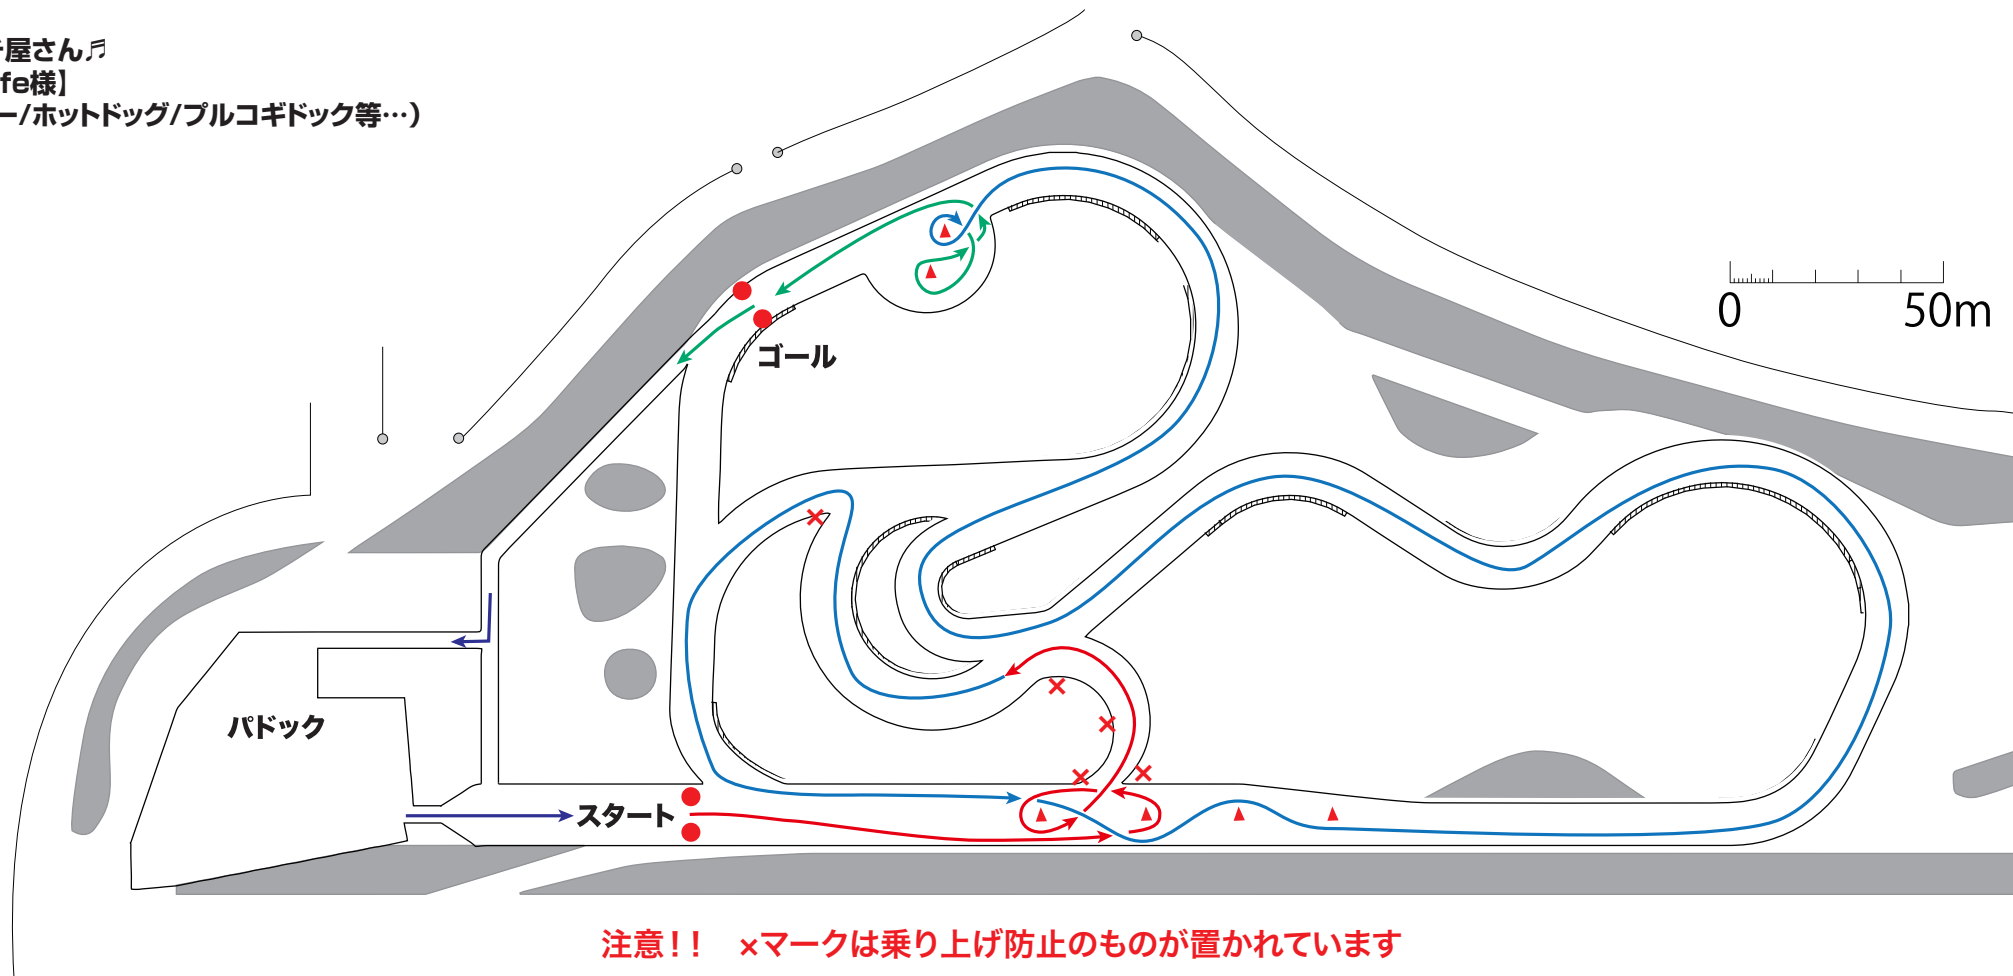

本番走行13:00~ (ゼッケン順に3本タイムアタック!)

※タイムアタックのインターバル15分程度

(全車アタック終了後)表彰式 15:30~

今回のランチ屋さん

[Rest Cafe様]

(チキンカレー/ホットドッグ/プルコギドック等...)

注意!! xマークは乗り上げ防止のものが置かれています