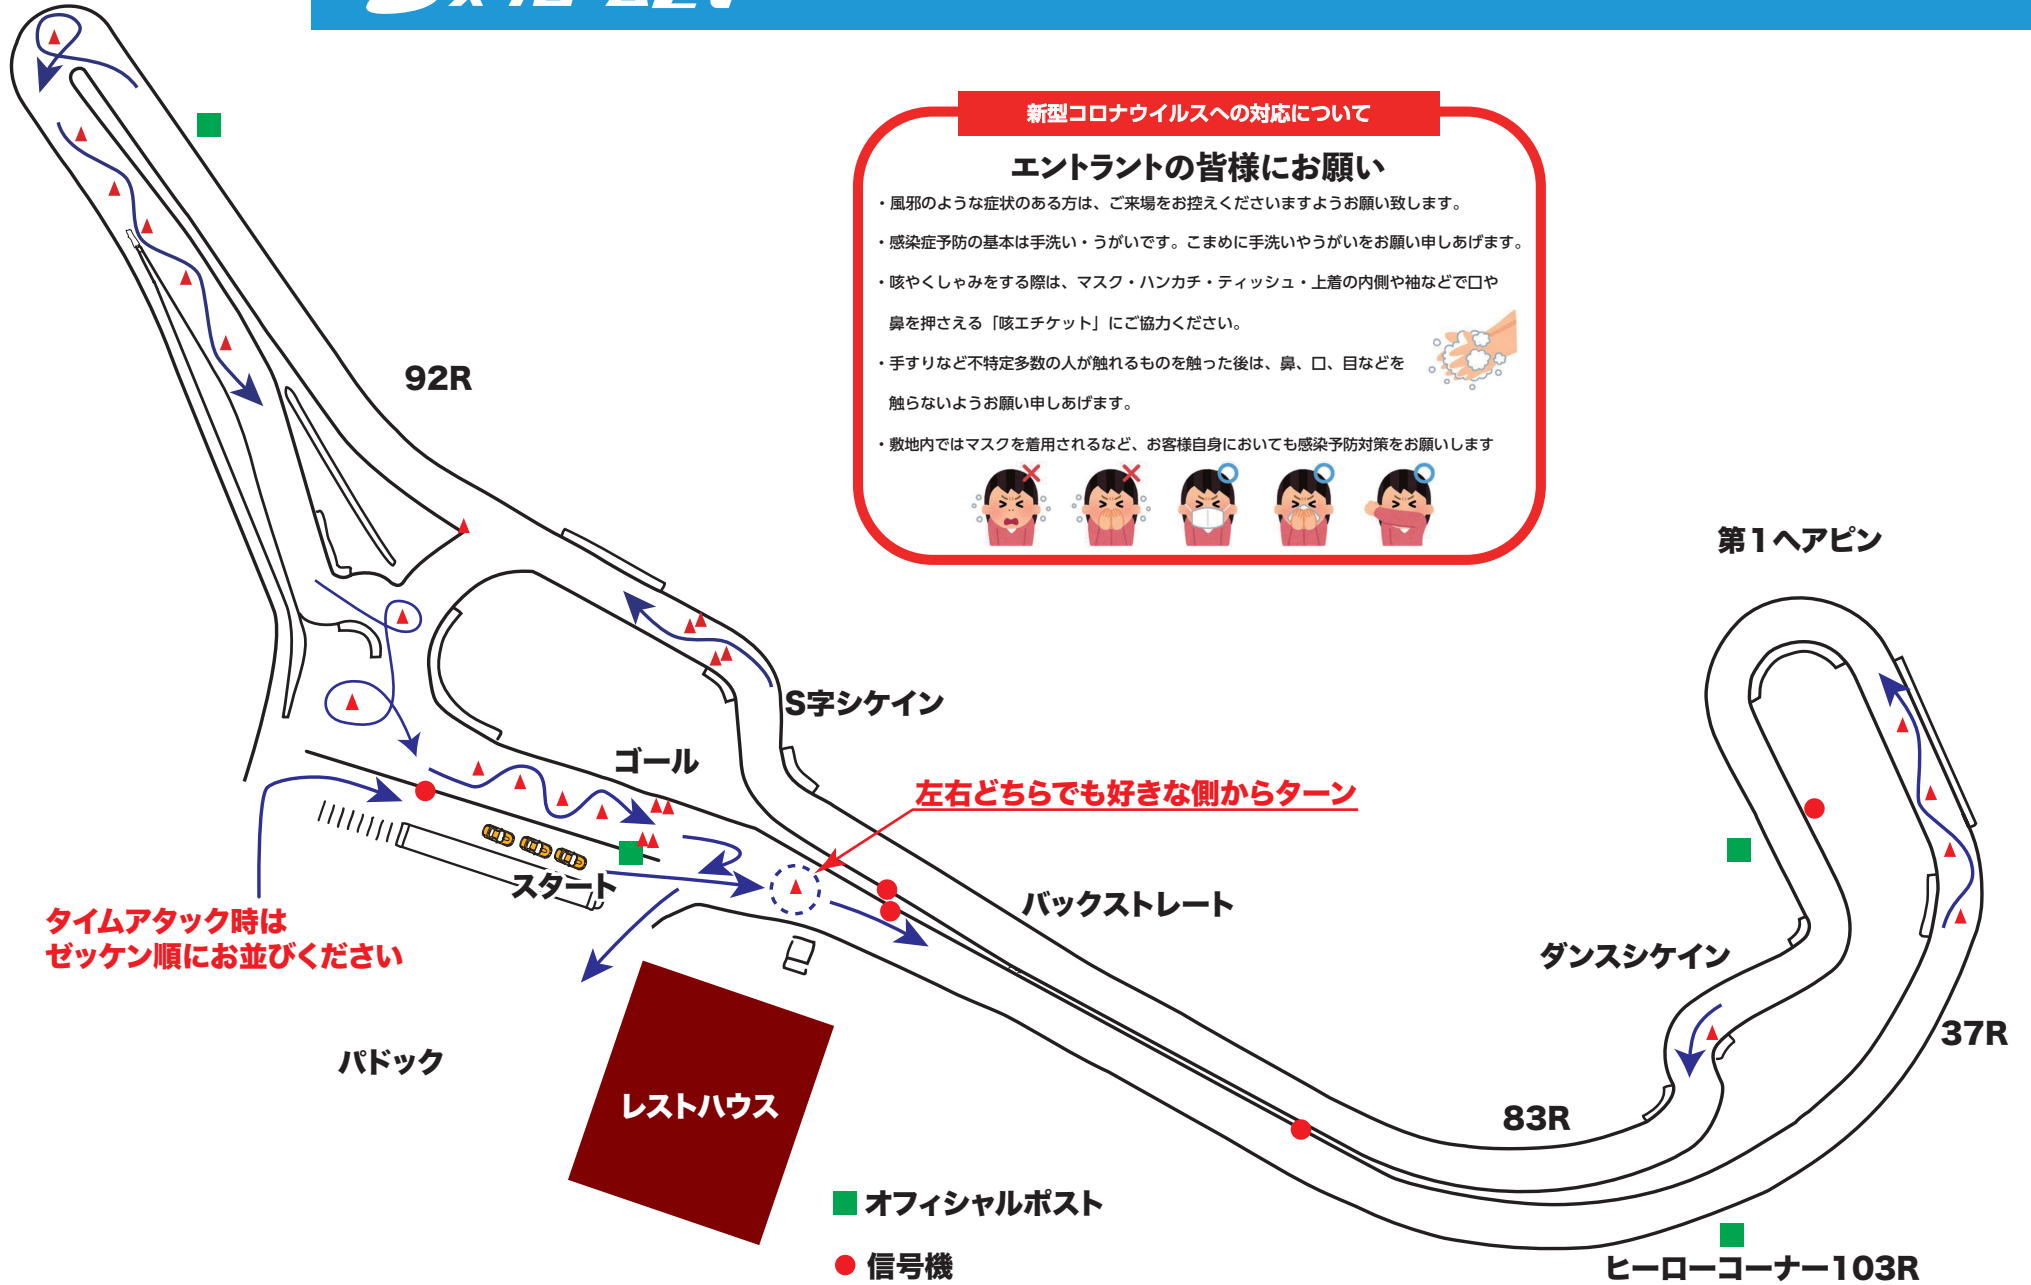

### 新型コロナウイルスへの対応について

タイムアタック時は  
ゼッケン順にお並びください

左右どちらでも好きな側からターン

バドック

レストハウス

■ オフィシャルポスト

● 信号機

ダンスシケイン

83R

37R

ヒーローコーナー103R

92R

S字シケイン

ゴール

スタート

バックストレート