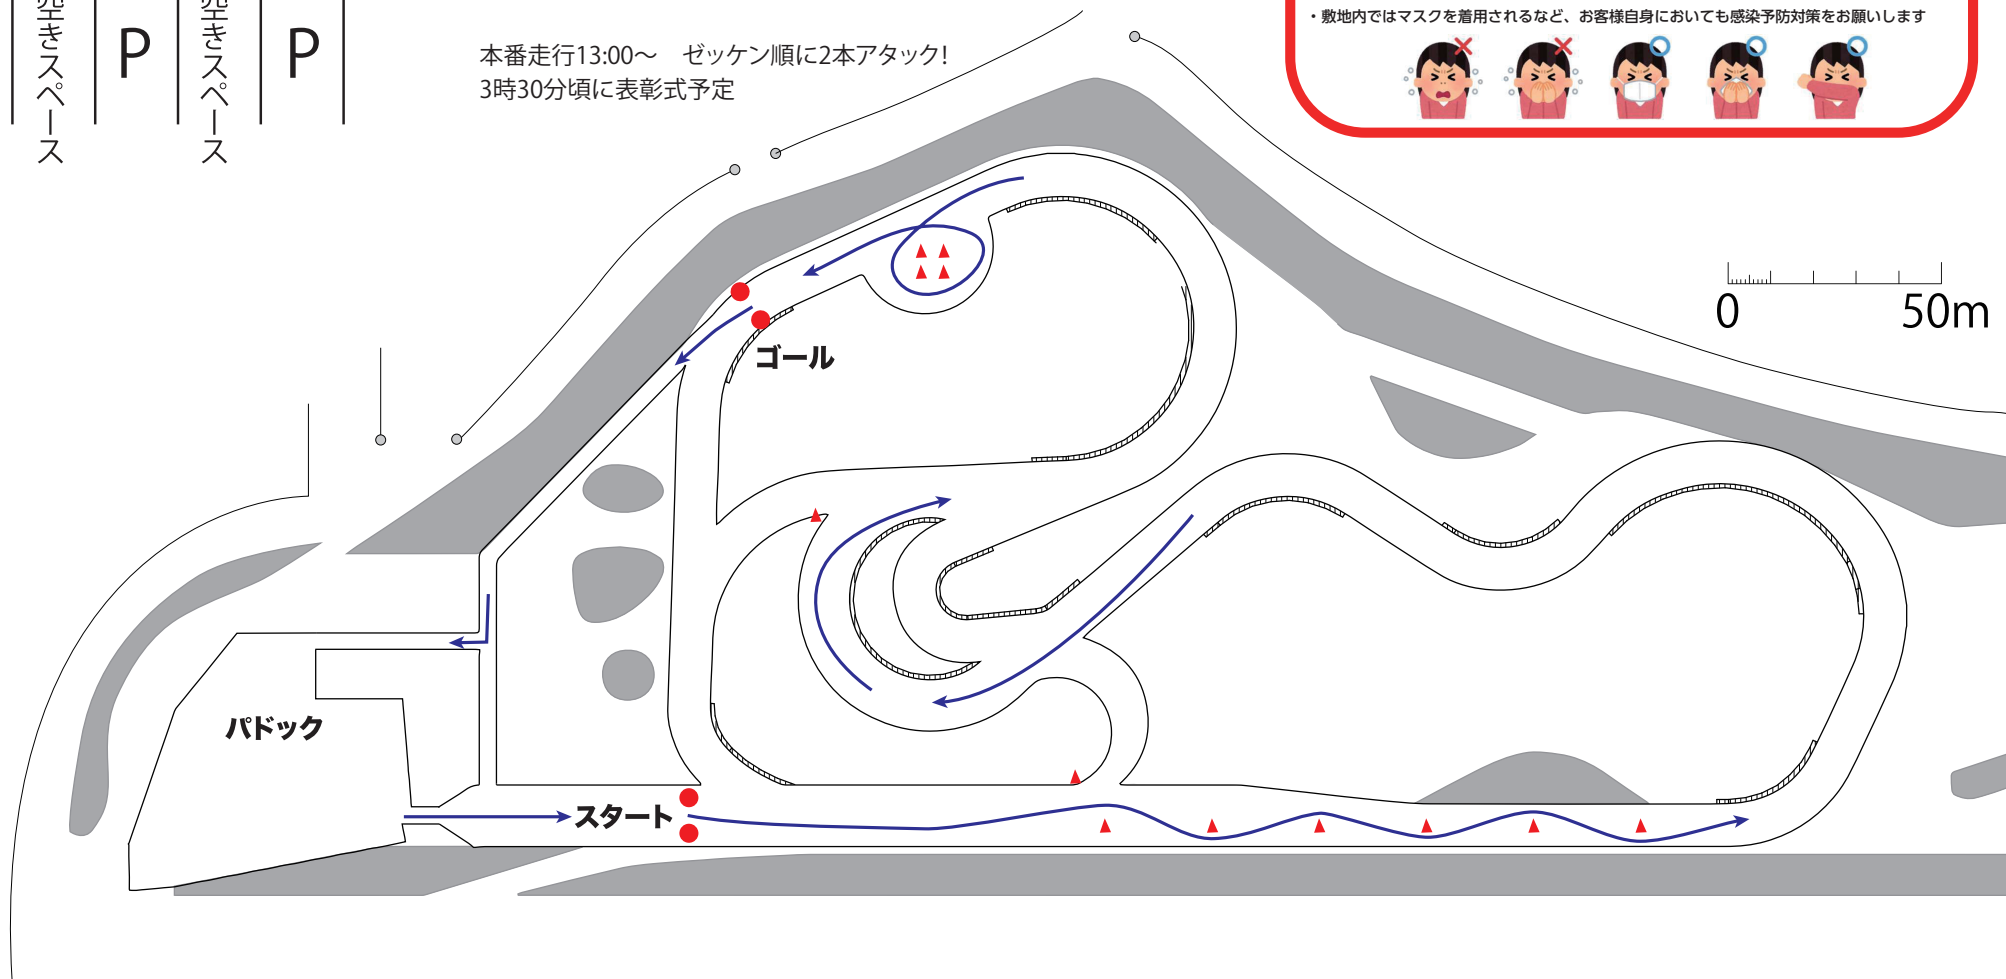

S High Speed スラローム21 ハイスピードスラローム21 RD.5 コース図

GR Garage 宇都宮つくるま工房

つくるまサーキット那須

Supported by トヨタカローラ栃木

パドックに駐車するときに、必ず隣の車とのあいだに1台分のスペースをお願い致します。

受け付け開始7:30
ドライバーズミーティング8:30
Aグループ練習走行1回目 9:00~9:30
Bグループ練習走行1回目 9:30~10:00
Cグループ練習走行1回目 10:00~10:30
Aグループ練習走行2回目 10:30~11:00
Bグループ練習走行2回目 11:00~11:30
Cグループ練習走行2回目 11:30~12:00
昼食 12:00~13:00

本番走行13:00~ ゼッケン順に2本アタック!
3時30分頃に表彰式予定

新型コロナウイルスへの対応について

エントラントの皆様へお願い

- ・風邪のような症状のある方は、ご来場をお控えくださいますようお願い致します。
- ・感染症予防の基本は手洗い・うがいです。こまめに手洗いやうがいをお願い申し上げます。
- ・咳やくしゃみをする際は、マスク・ハンカチ・ティッシュ・上着の内側や袖などで口や鼻を押さえる「咳エチケット」にご協力ください。
- ・手すりなど不特定多数の人が触れるものを触った後は、鼻、口、目などを触らないようお願い申し上げます。
- ・敷地内ではマスクを着用されるなど、お客様自身においても感染予防対策をお願いします