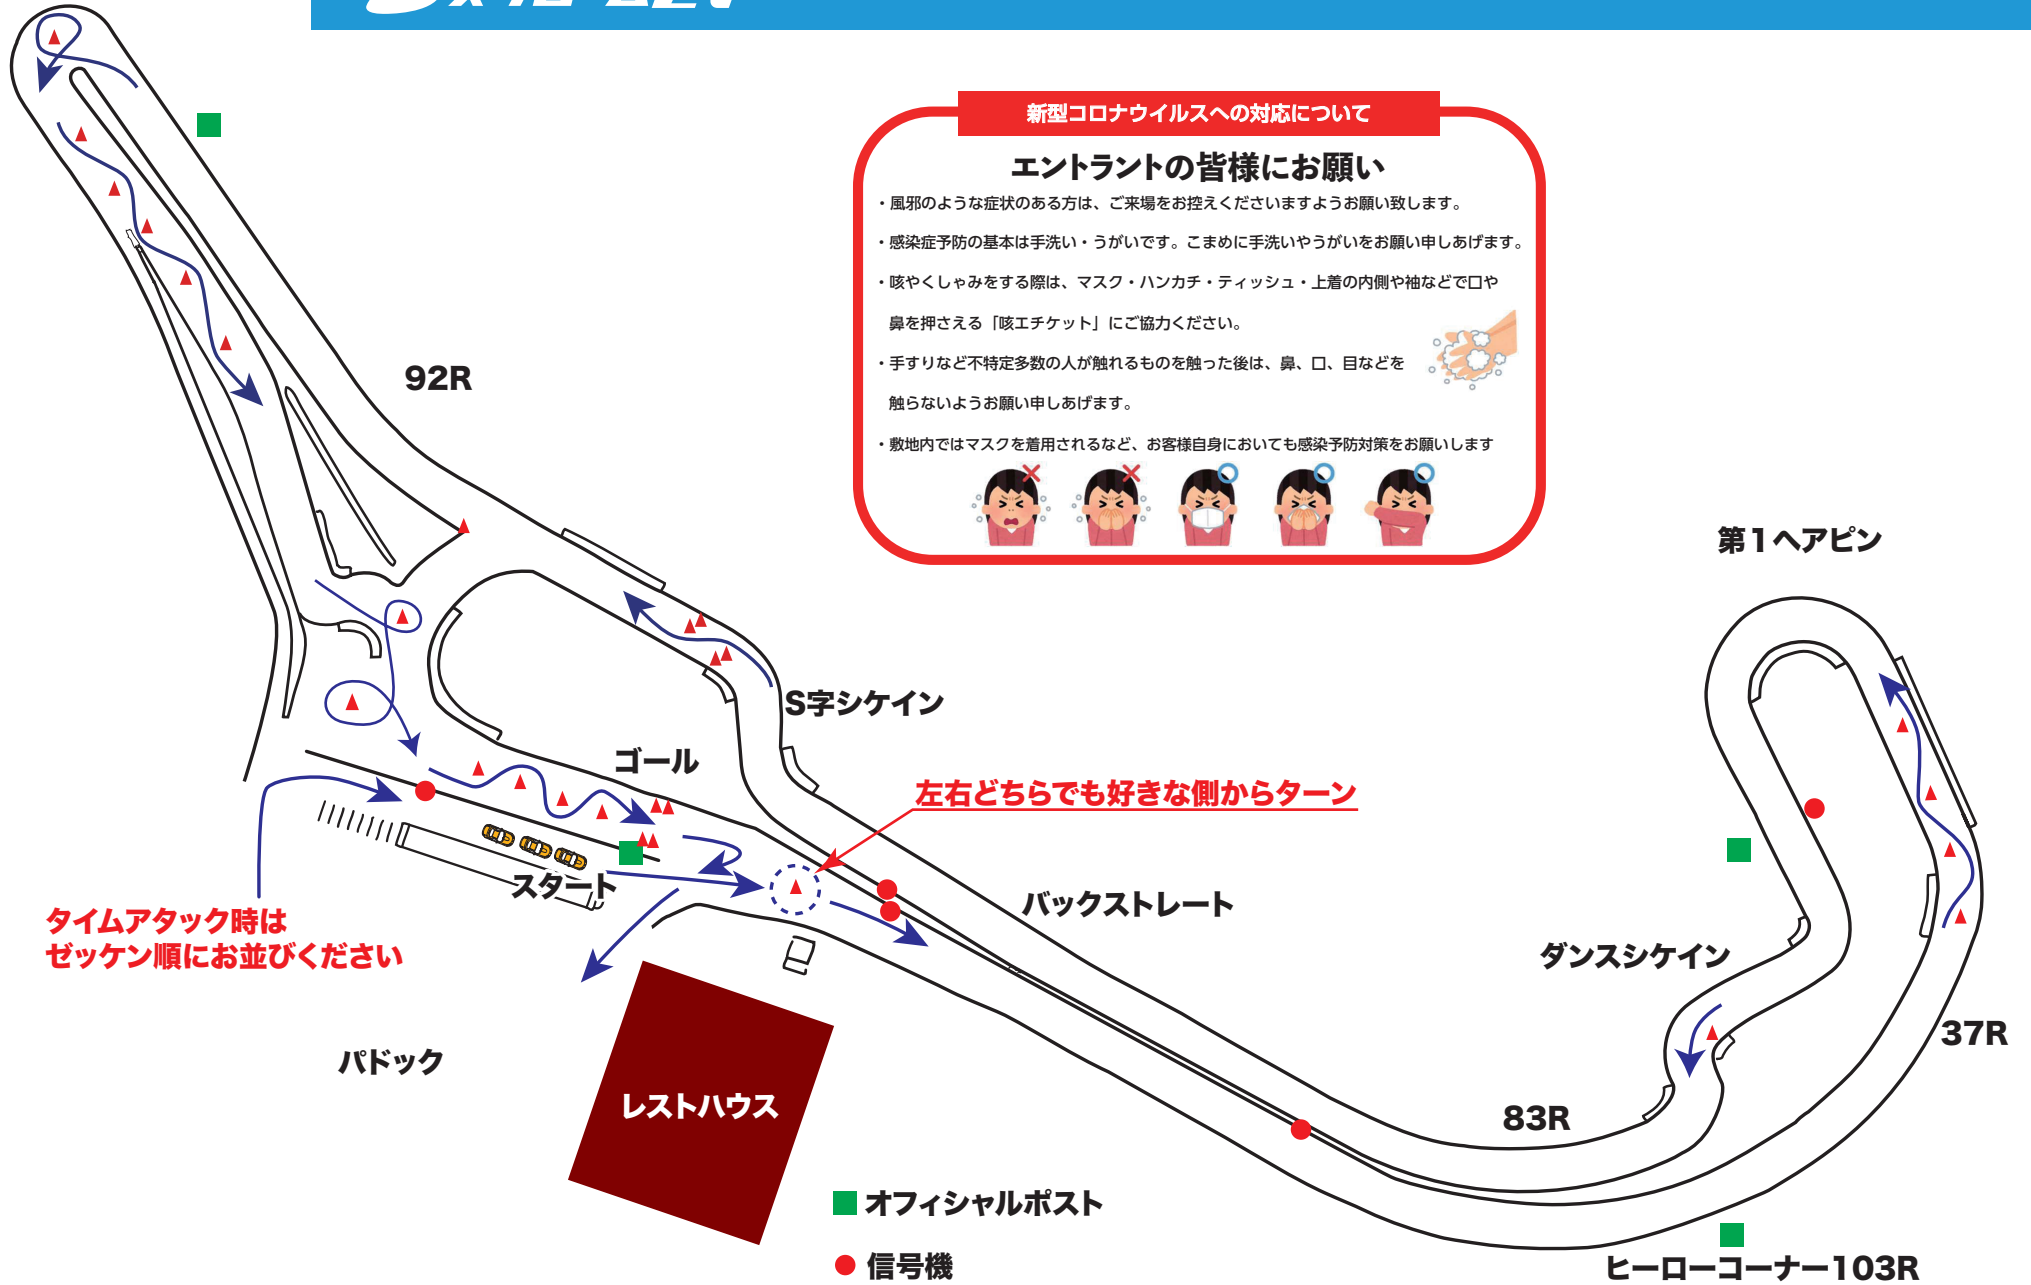

### 新型コロナウイルスへの対応について

左右どちらでも好きな側からターン

タイムアタック時は  
ゼッケン順にお並びください

■ オフィシャルポスト

● 信号機

ヒーローコーナー103R