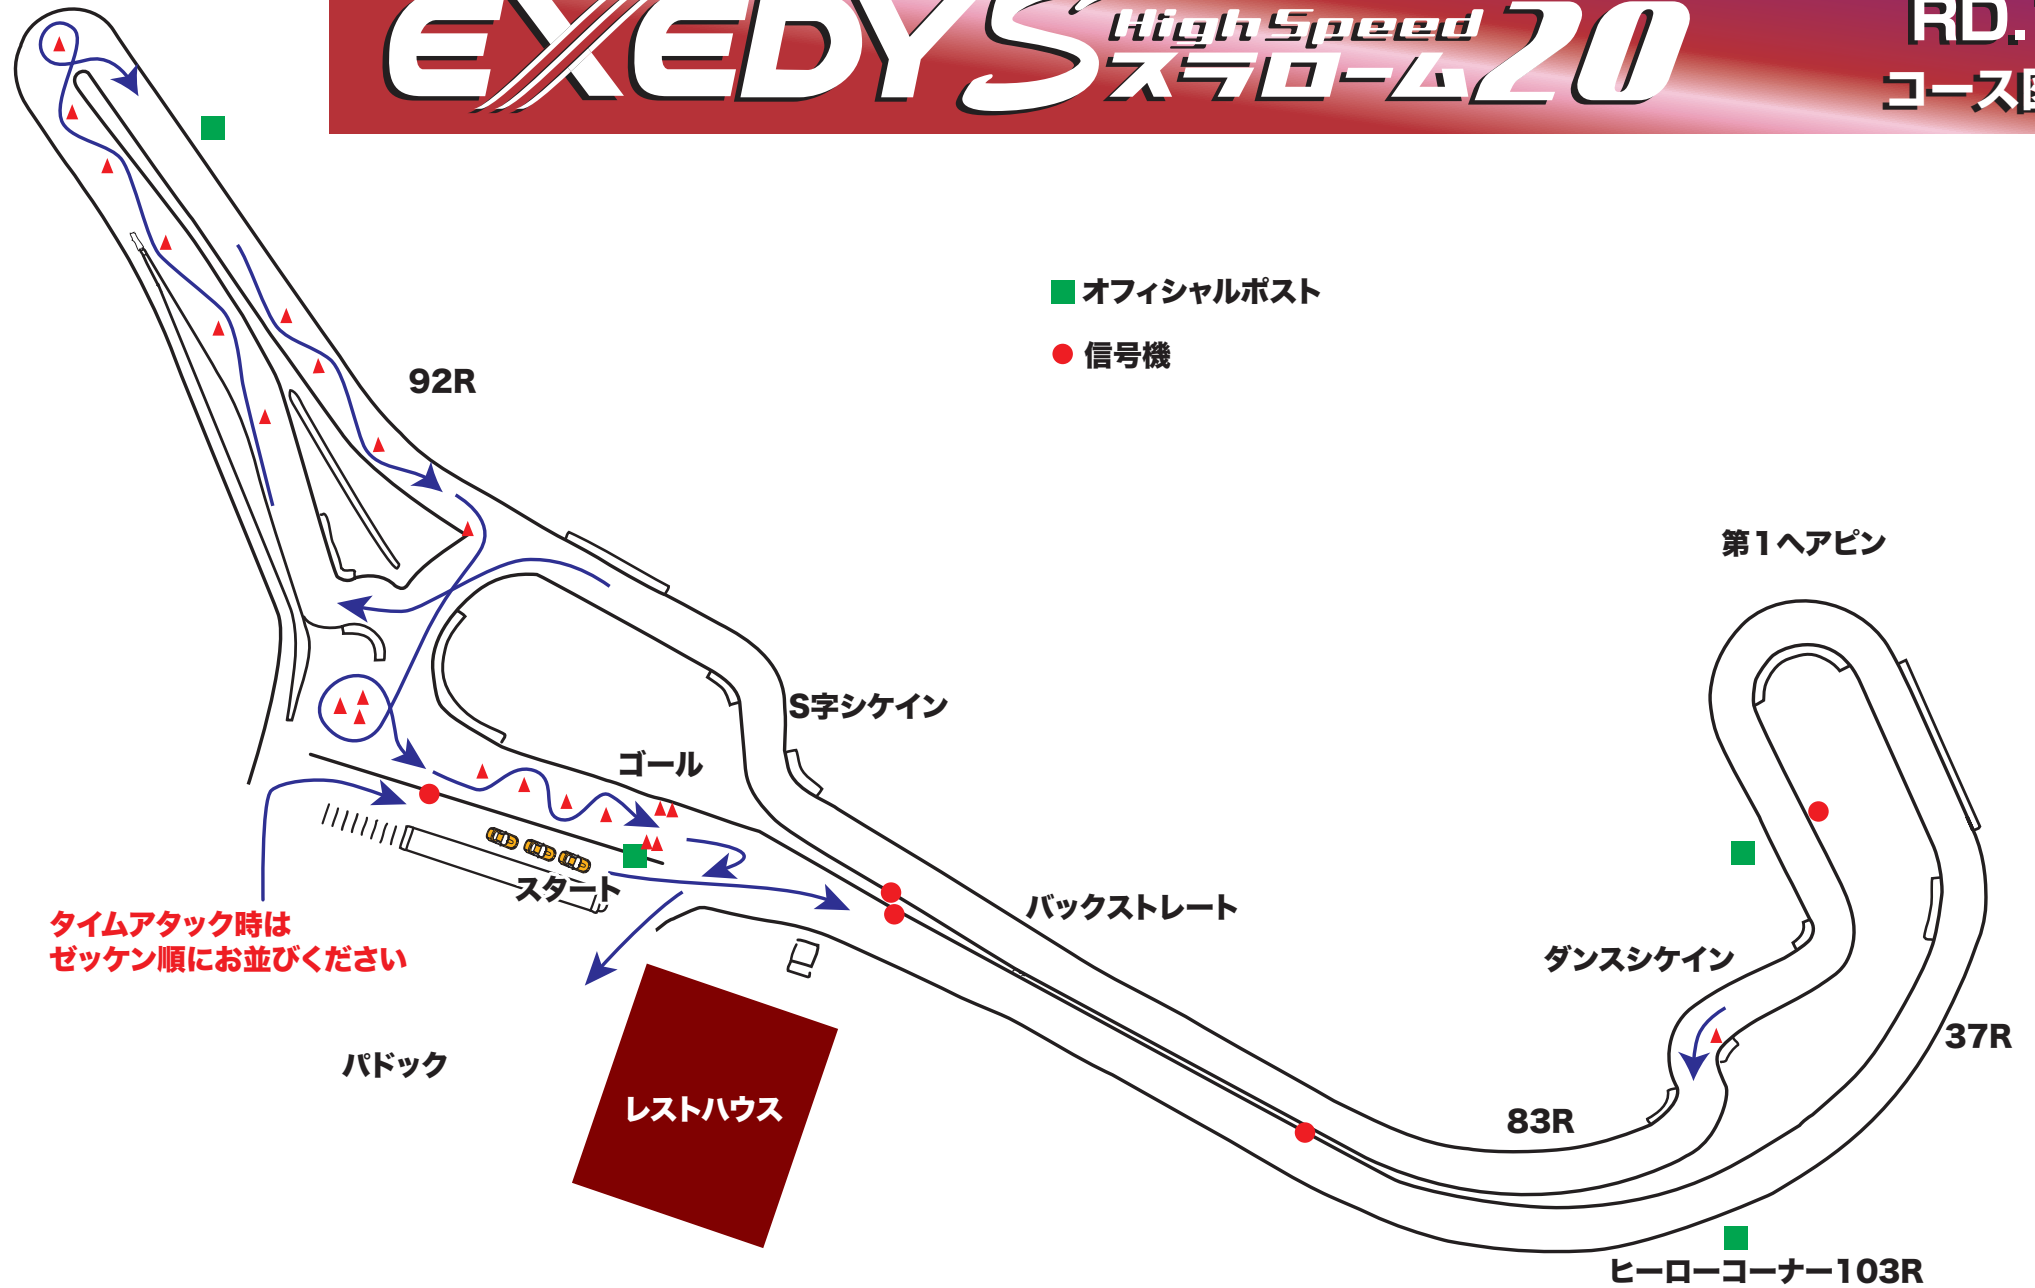

第2ヘアピン

EXEDYS High Speed スラローム20

RD.1
コース図

■ オフィシャルポスト

● 信号機

タイムアタック時は
ゼッケン順にお並びください

パドック

レストハウス

92R

S字シケイン

ゴール

スタート

バックストレート

第1ヘアピン

ダンスシケイン

37R