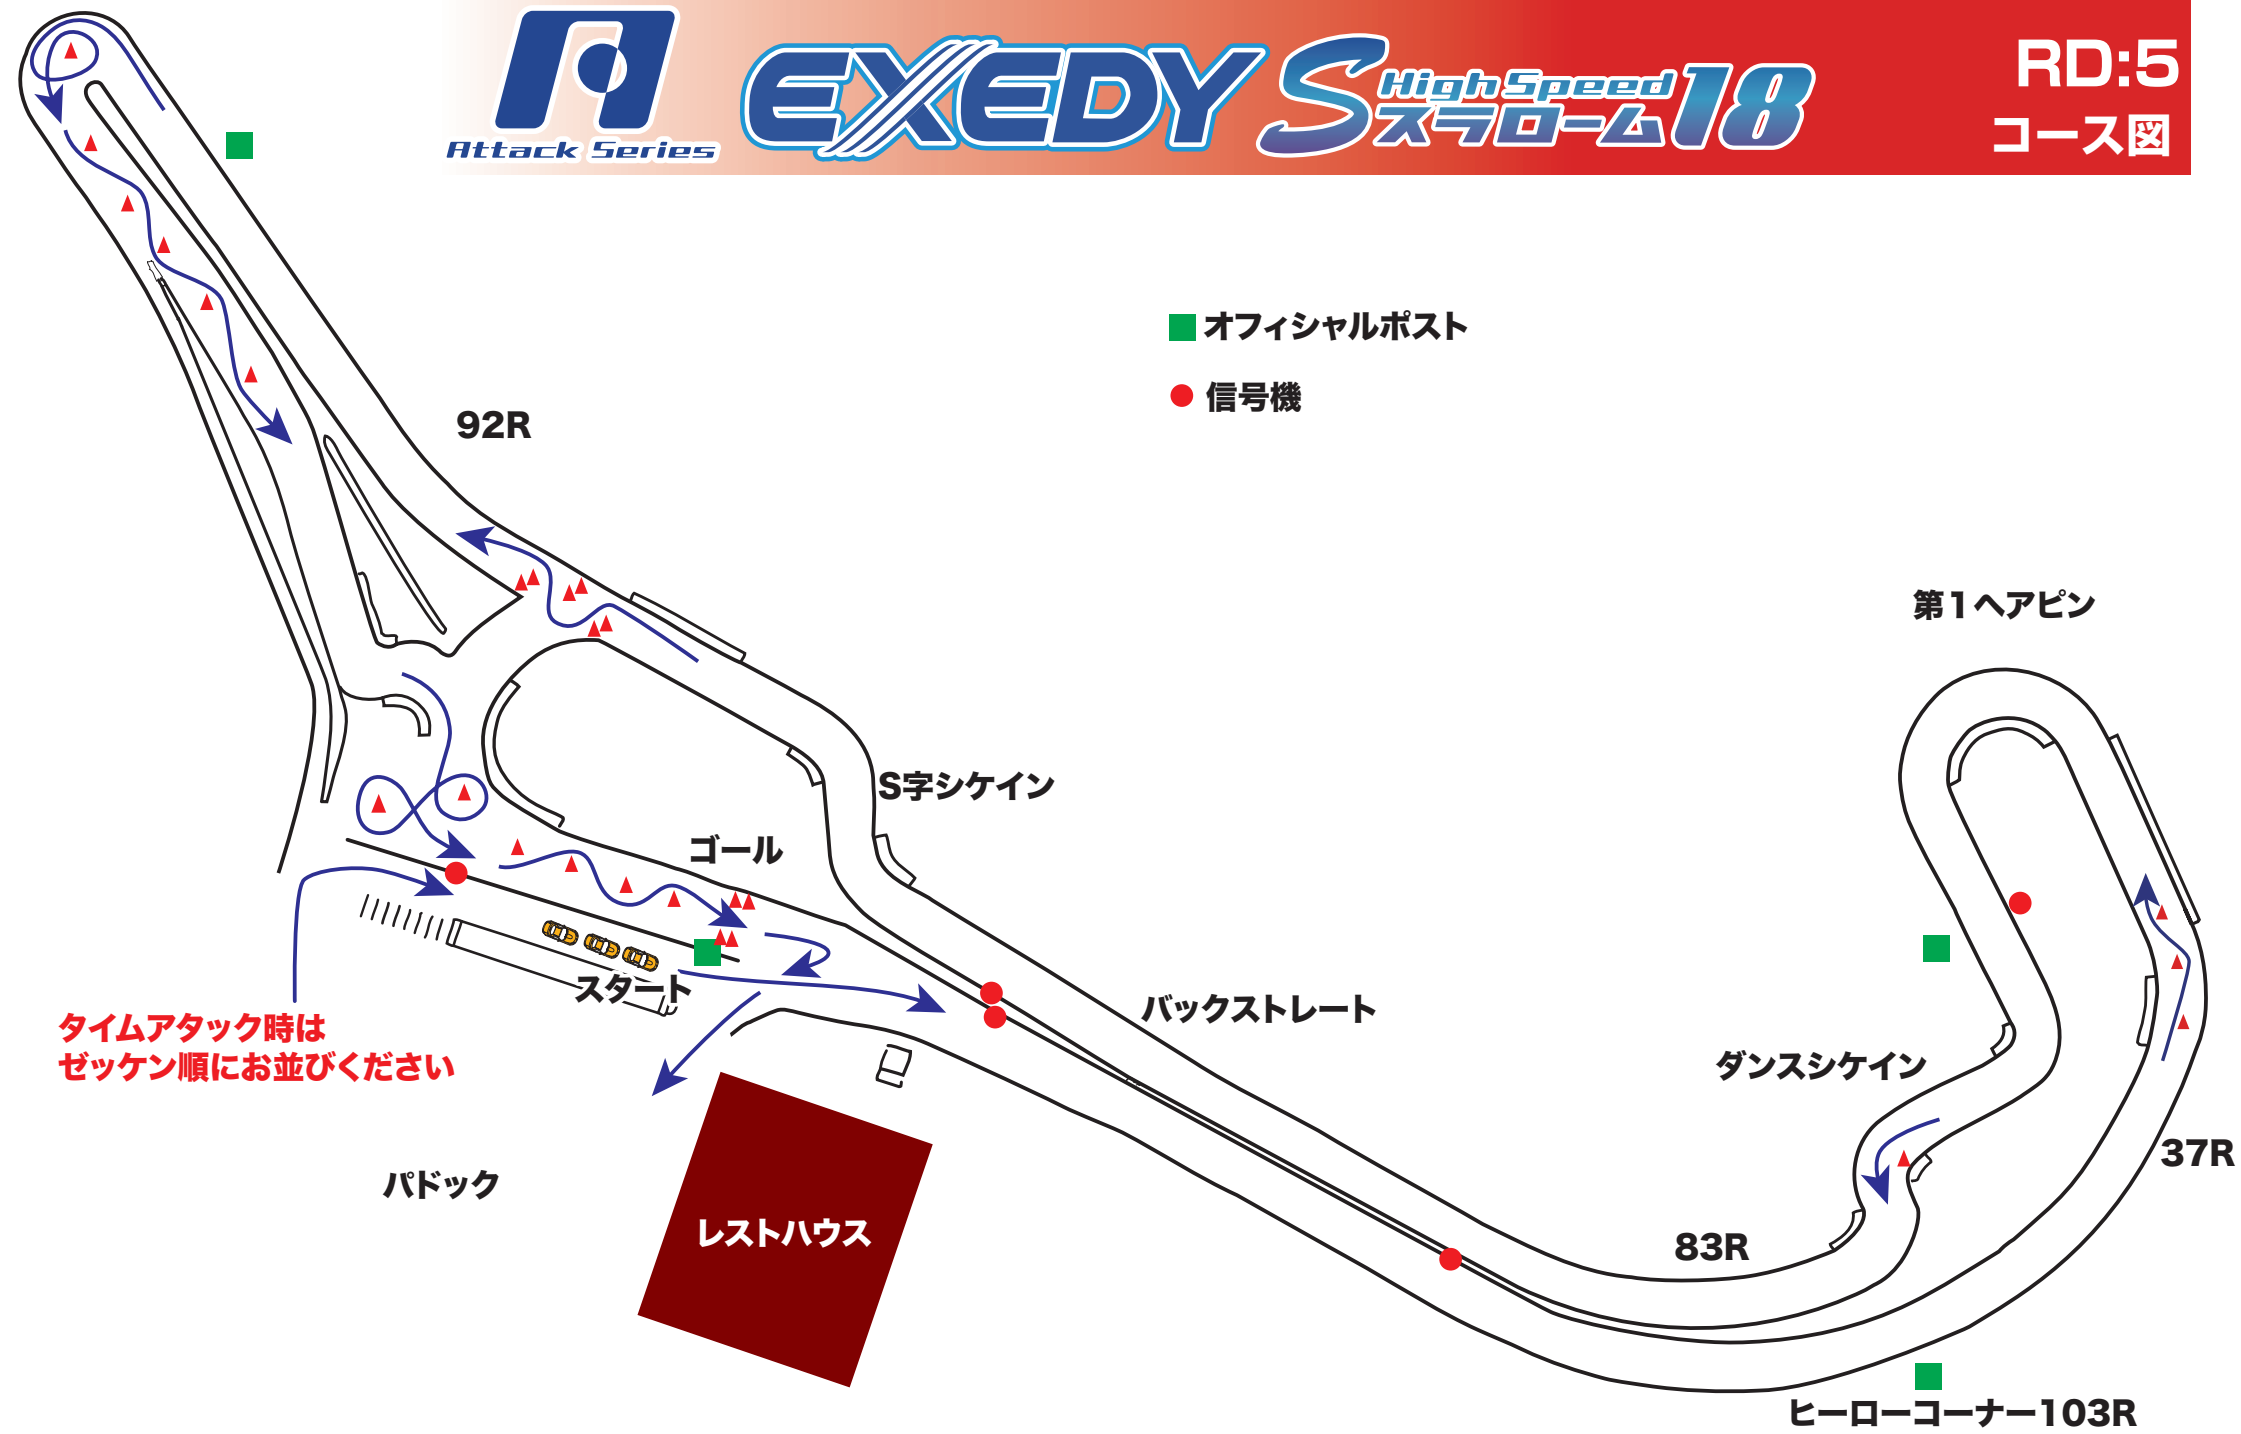

■ オフィシャルポスト

● 信号機

タイムアタック時は
ゼッケン順にお並びください

パドック

レストハウス

92R

S字シケイン

ゴール

スタート

バックストレート

ダンスシケイン

第1ヘアピン

83R

37R

ヒーローコーナー103R