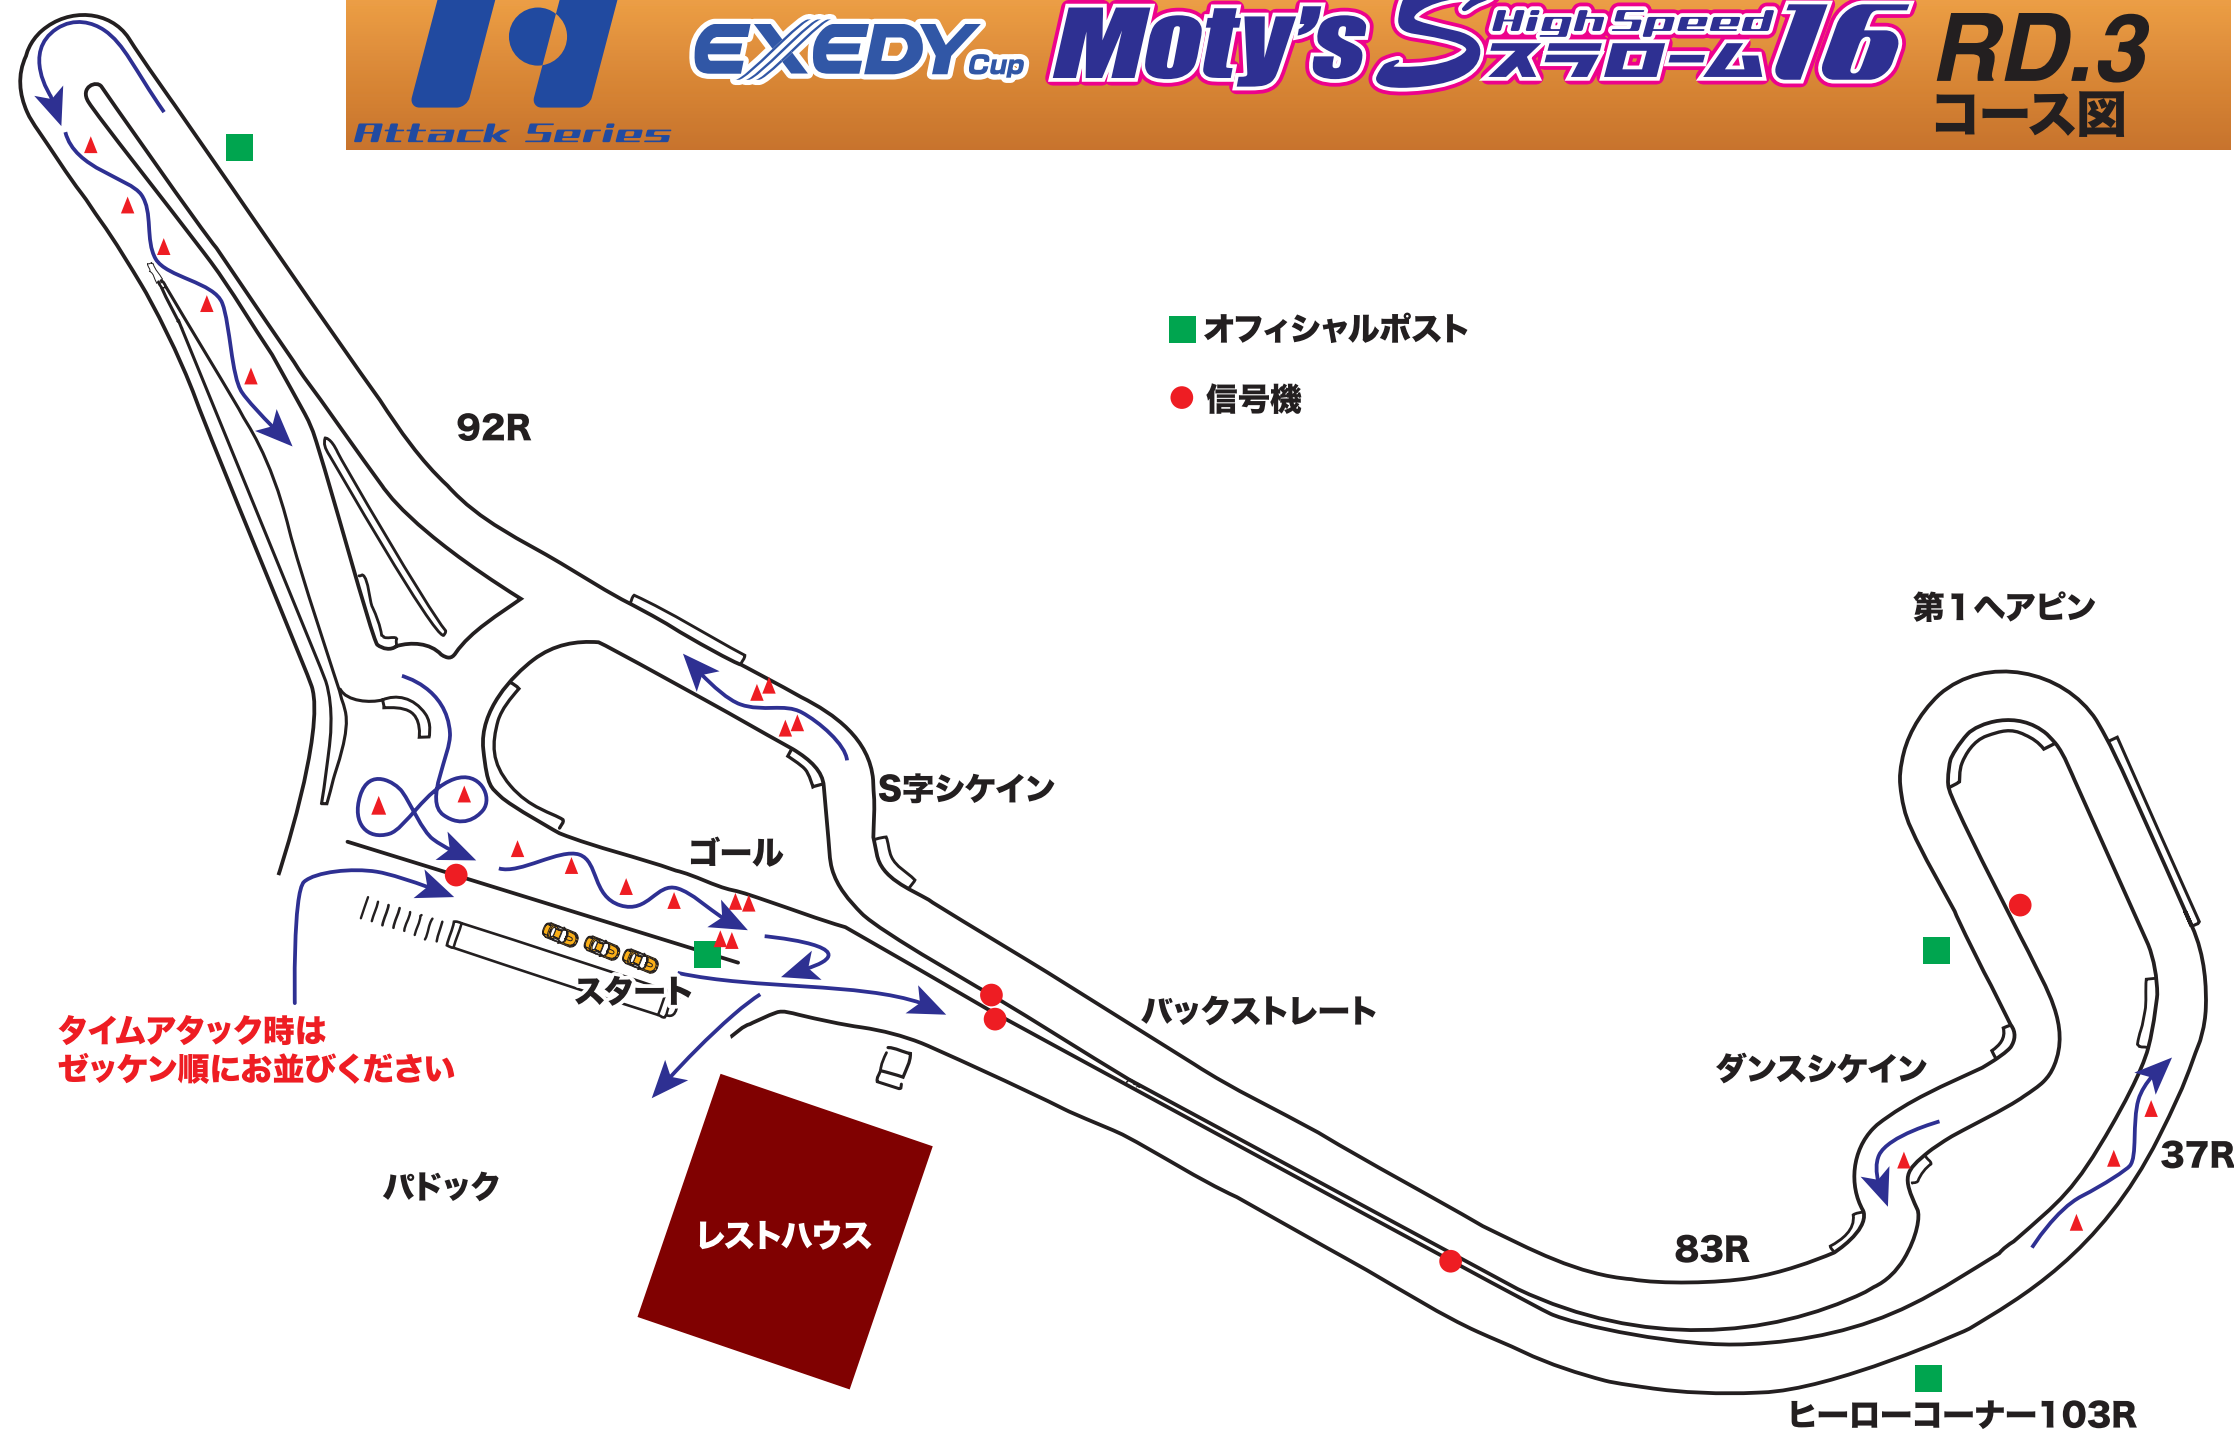

■ オフィシャルポスト

● 信号機

タイムアタック時は  
ゼッケン順にお並びください