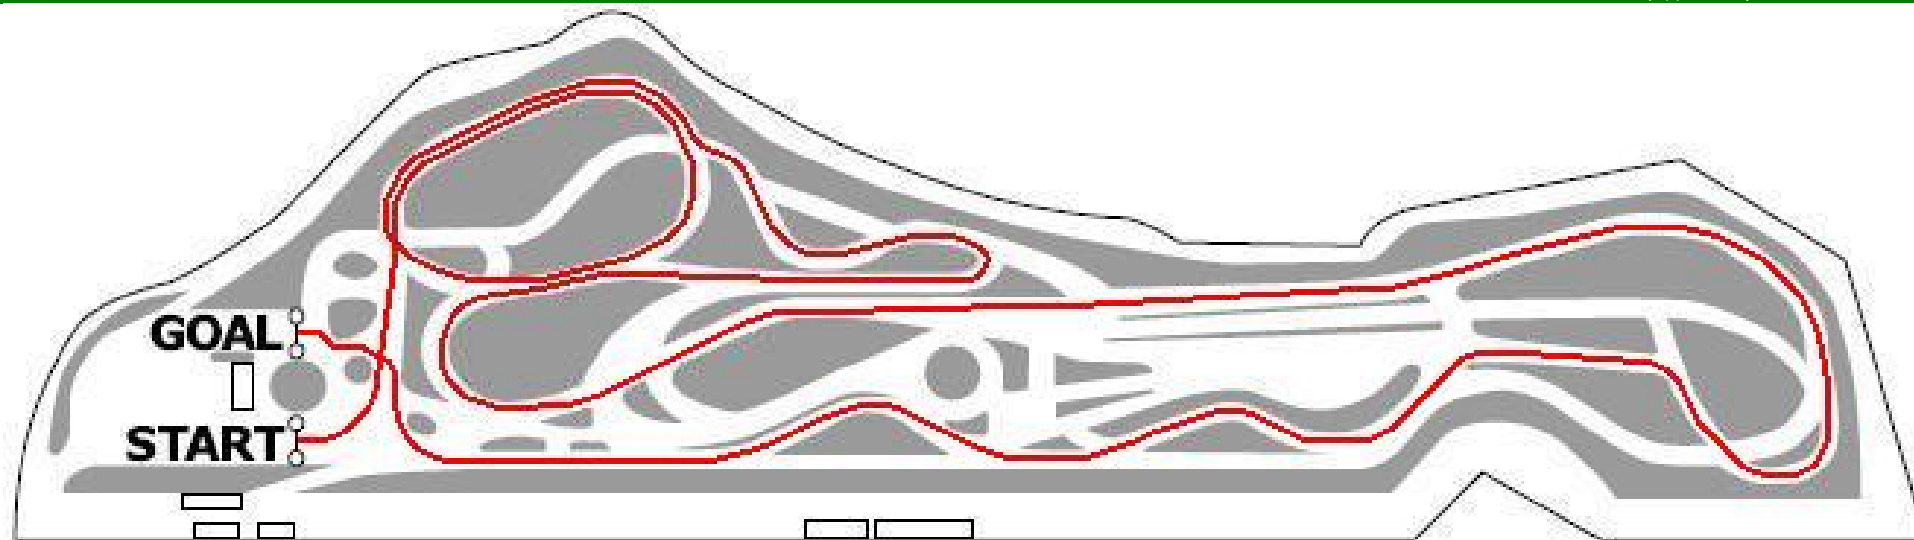

D Super Dirt
ATTACK 14

Rd. 1 コース図

平成26年3月30日

丸和オートランド那須

MARUWA AUTOLAND NASU

325-0107

栃木県那須塩原市高林259-1

TEL 0287-68-0345