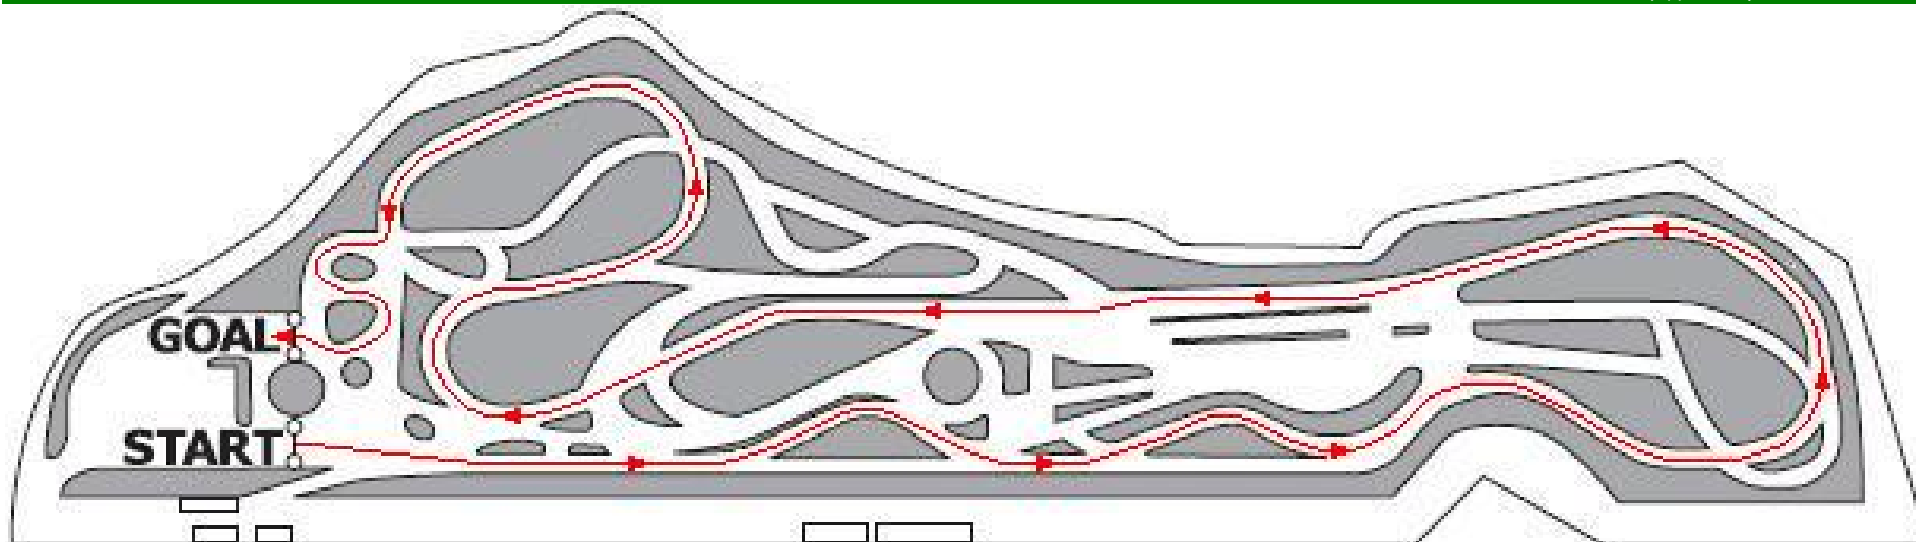

**D** Super Dirt  
ATTACK 14

Rd. 2 コース図

平成26年9月20日

丸和オートランド那須

MARIWA AUTOLAND NASU

325-0107

栃木県那須塩原市高林259-1

TEL 0287-68-0345